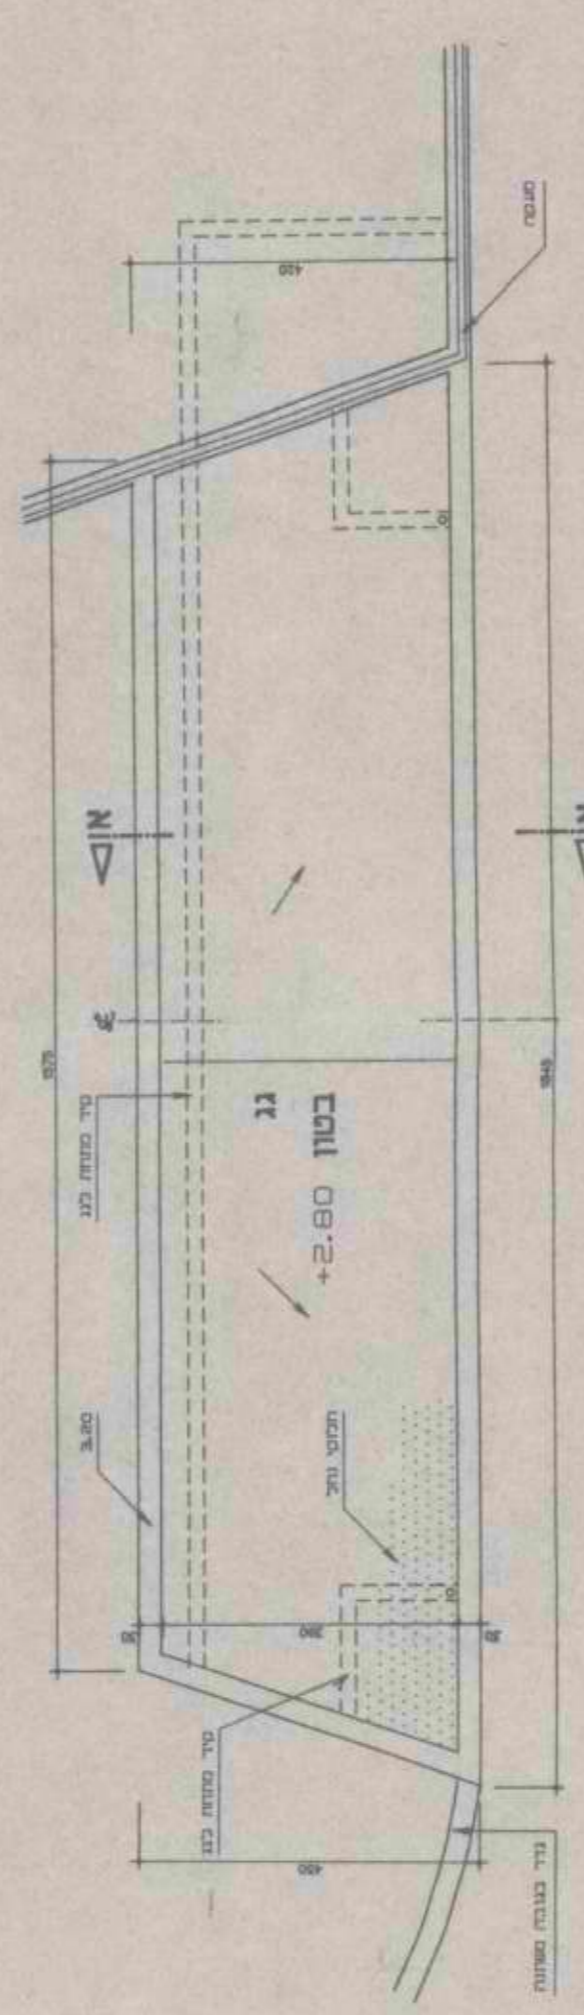

קנה מיזני

1991 - 1991

מס' תיק מקורי

41/6

שם פיקוד: מפת פרויקטים -רמת הגולן- שמורת יהודה

מס' פיקוד: רש-6/1700

מס' פיקוד: 000mj2ק

מס' פיקוד: 3-315-12-13

תאריך הדפסה: 18/10/2018

מחלקת

תכנית

אגף מיכילת

תכנית גג 1:100

5

5

קומות - קומות

קומות - קומות

קומות - קומות

קומות - קומות

9

9

7

ביתן השוער 1:50

7