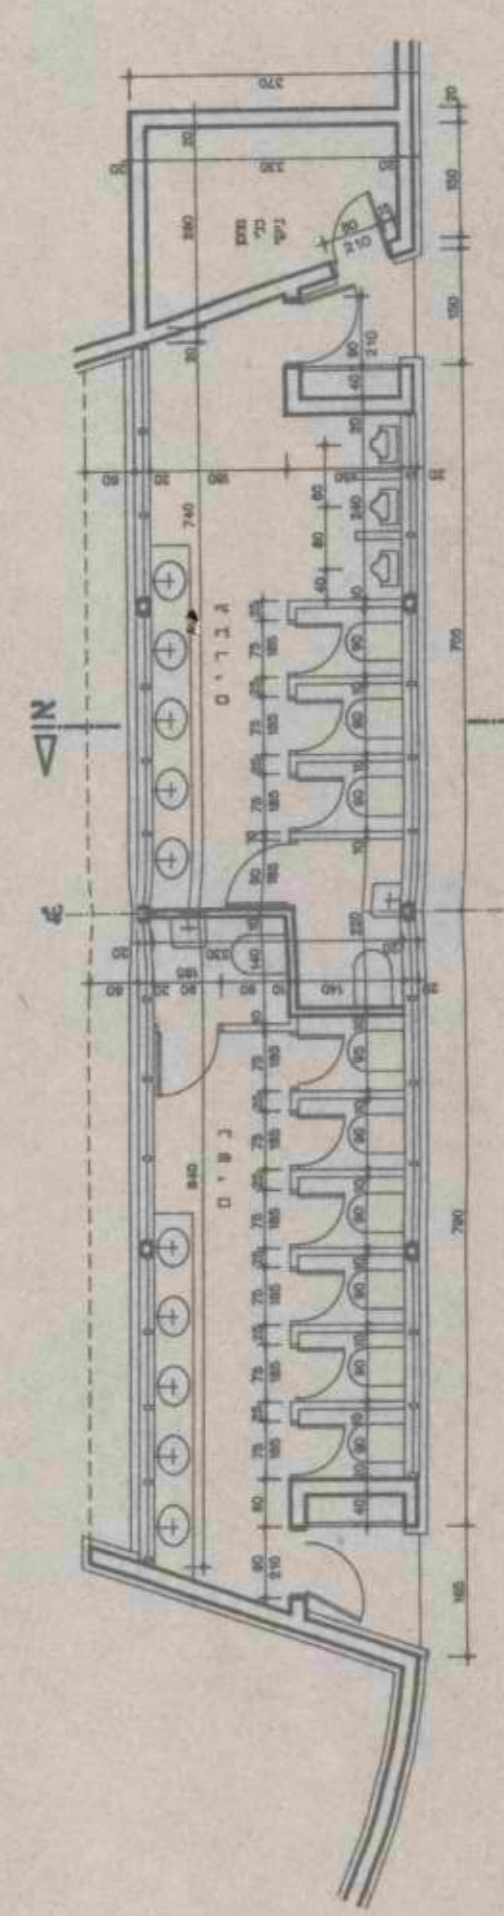

קנה מיזני

1991 - 1991

מס' תיק מקורי

41/6

שם פיקוד: מפת פרויקטים -רמת הגולן- שמורת יהודה

מס' פיקוד: רש-6/1700

מס' פיקוד: 000mj2ק

מס' פיקוד: 3-315-12-13

תאריך הדפסה: 18/10/2018

מחלקת

תכנית

אגף מיכילת

תכנית גג 1:100

5

5

קומות - קומות

קומות - קומות

קומות - קומות

קומות - קומות

9

9

7

ביתן השוער 1:50

7