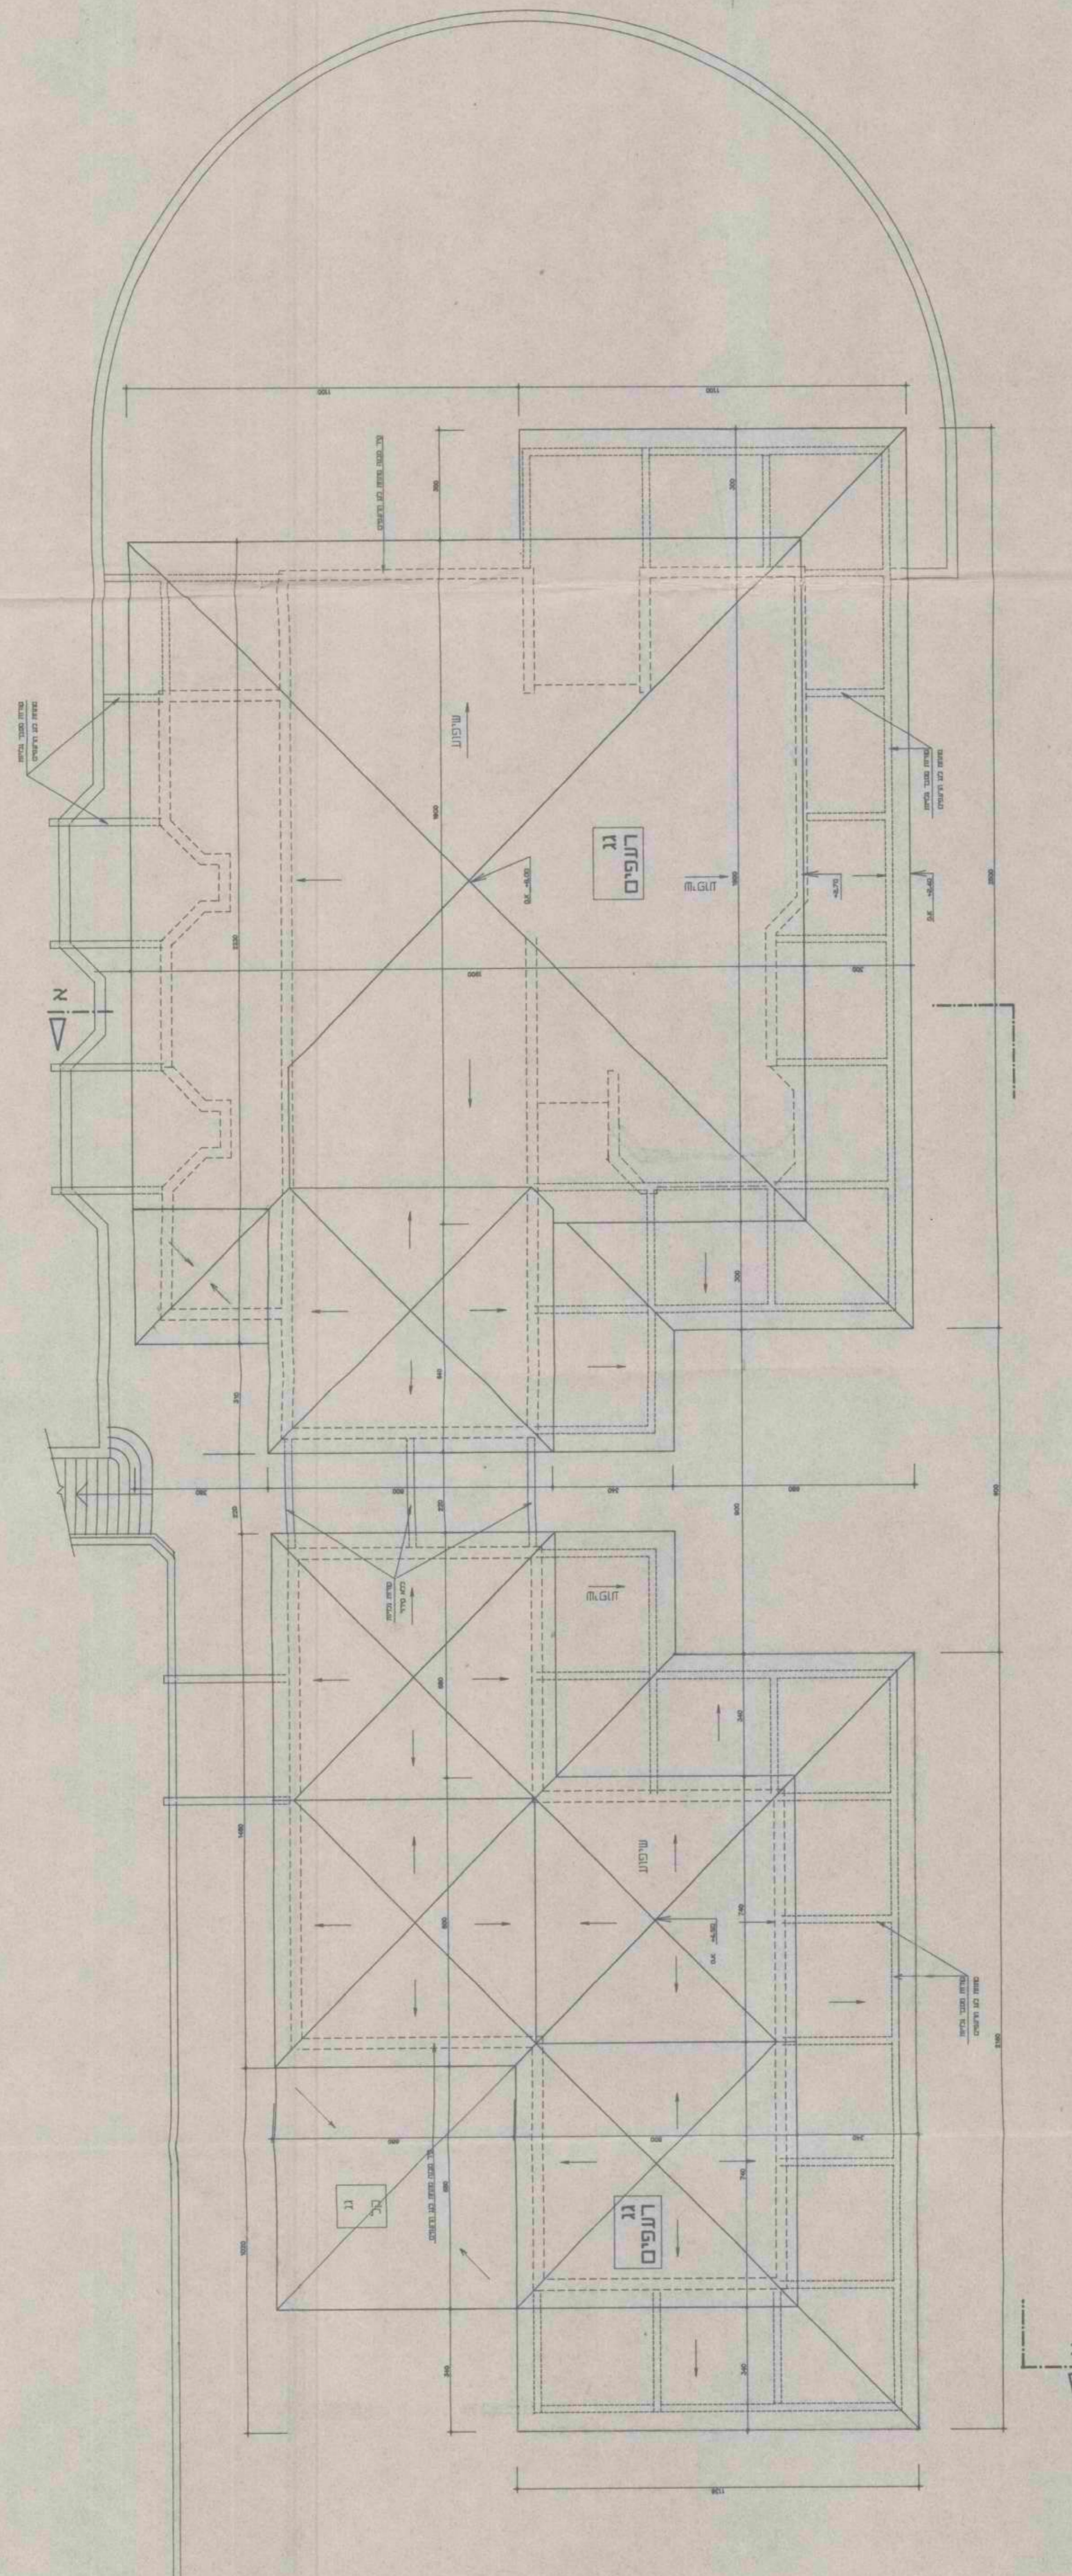

קנה מיזני

1991 - 1991

מס' תיק מקורי

41/6

שם פיקוד: מפת פרויקטים -רמת הגולן- שמורת יהודה

מס' פיקוד: רש-6/1700

מס' פיקוד: 000mj2ק

מס' פיקוד: 3-315-12-13

תאריך הדפסה: 18/10/2018

מחלקת

תכנית

אגף מיכילת

תכנית גג 1:100

5

5

קומות - קומות

קומות - קומות

קומות - קומות

קומות - קומות

9

9

7

ביתן השוער 1:50

7