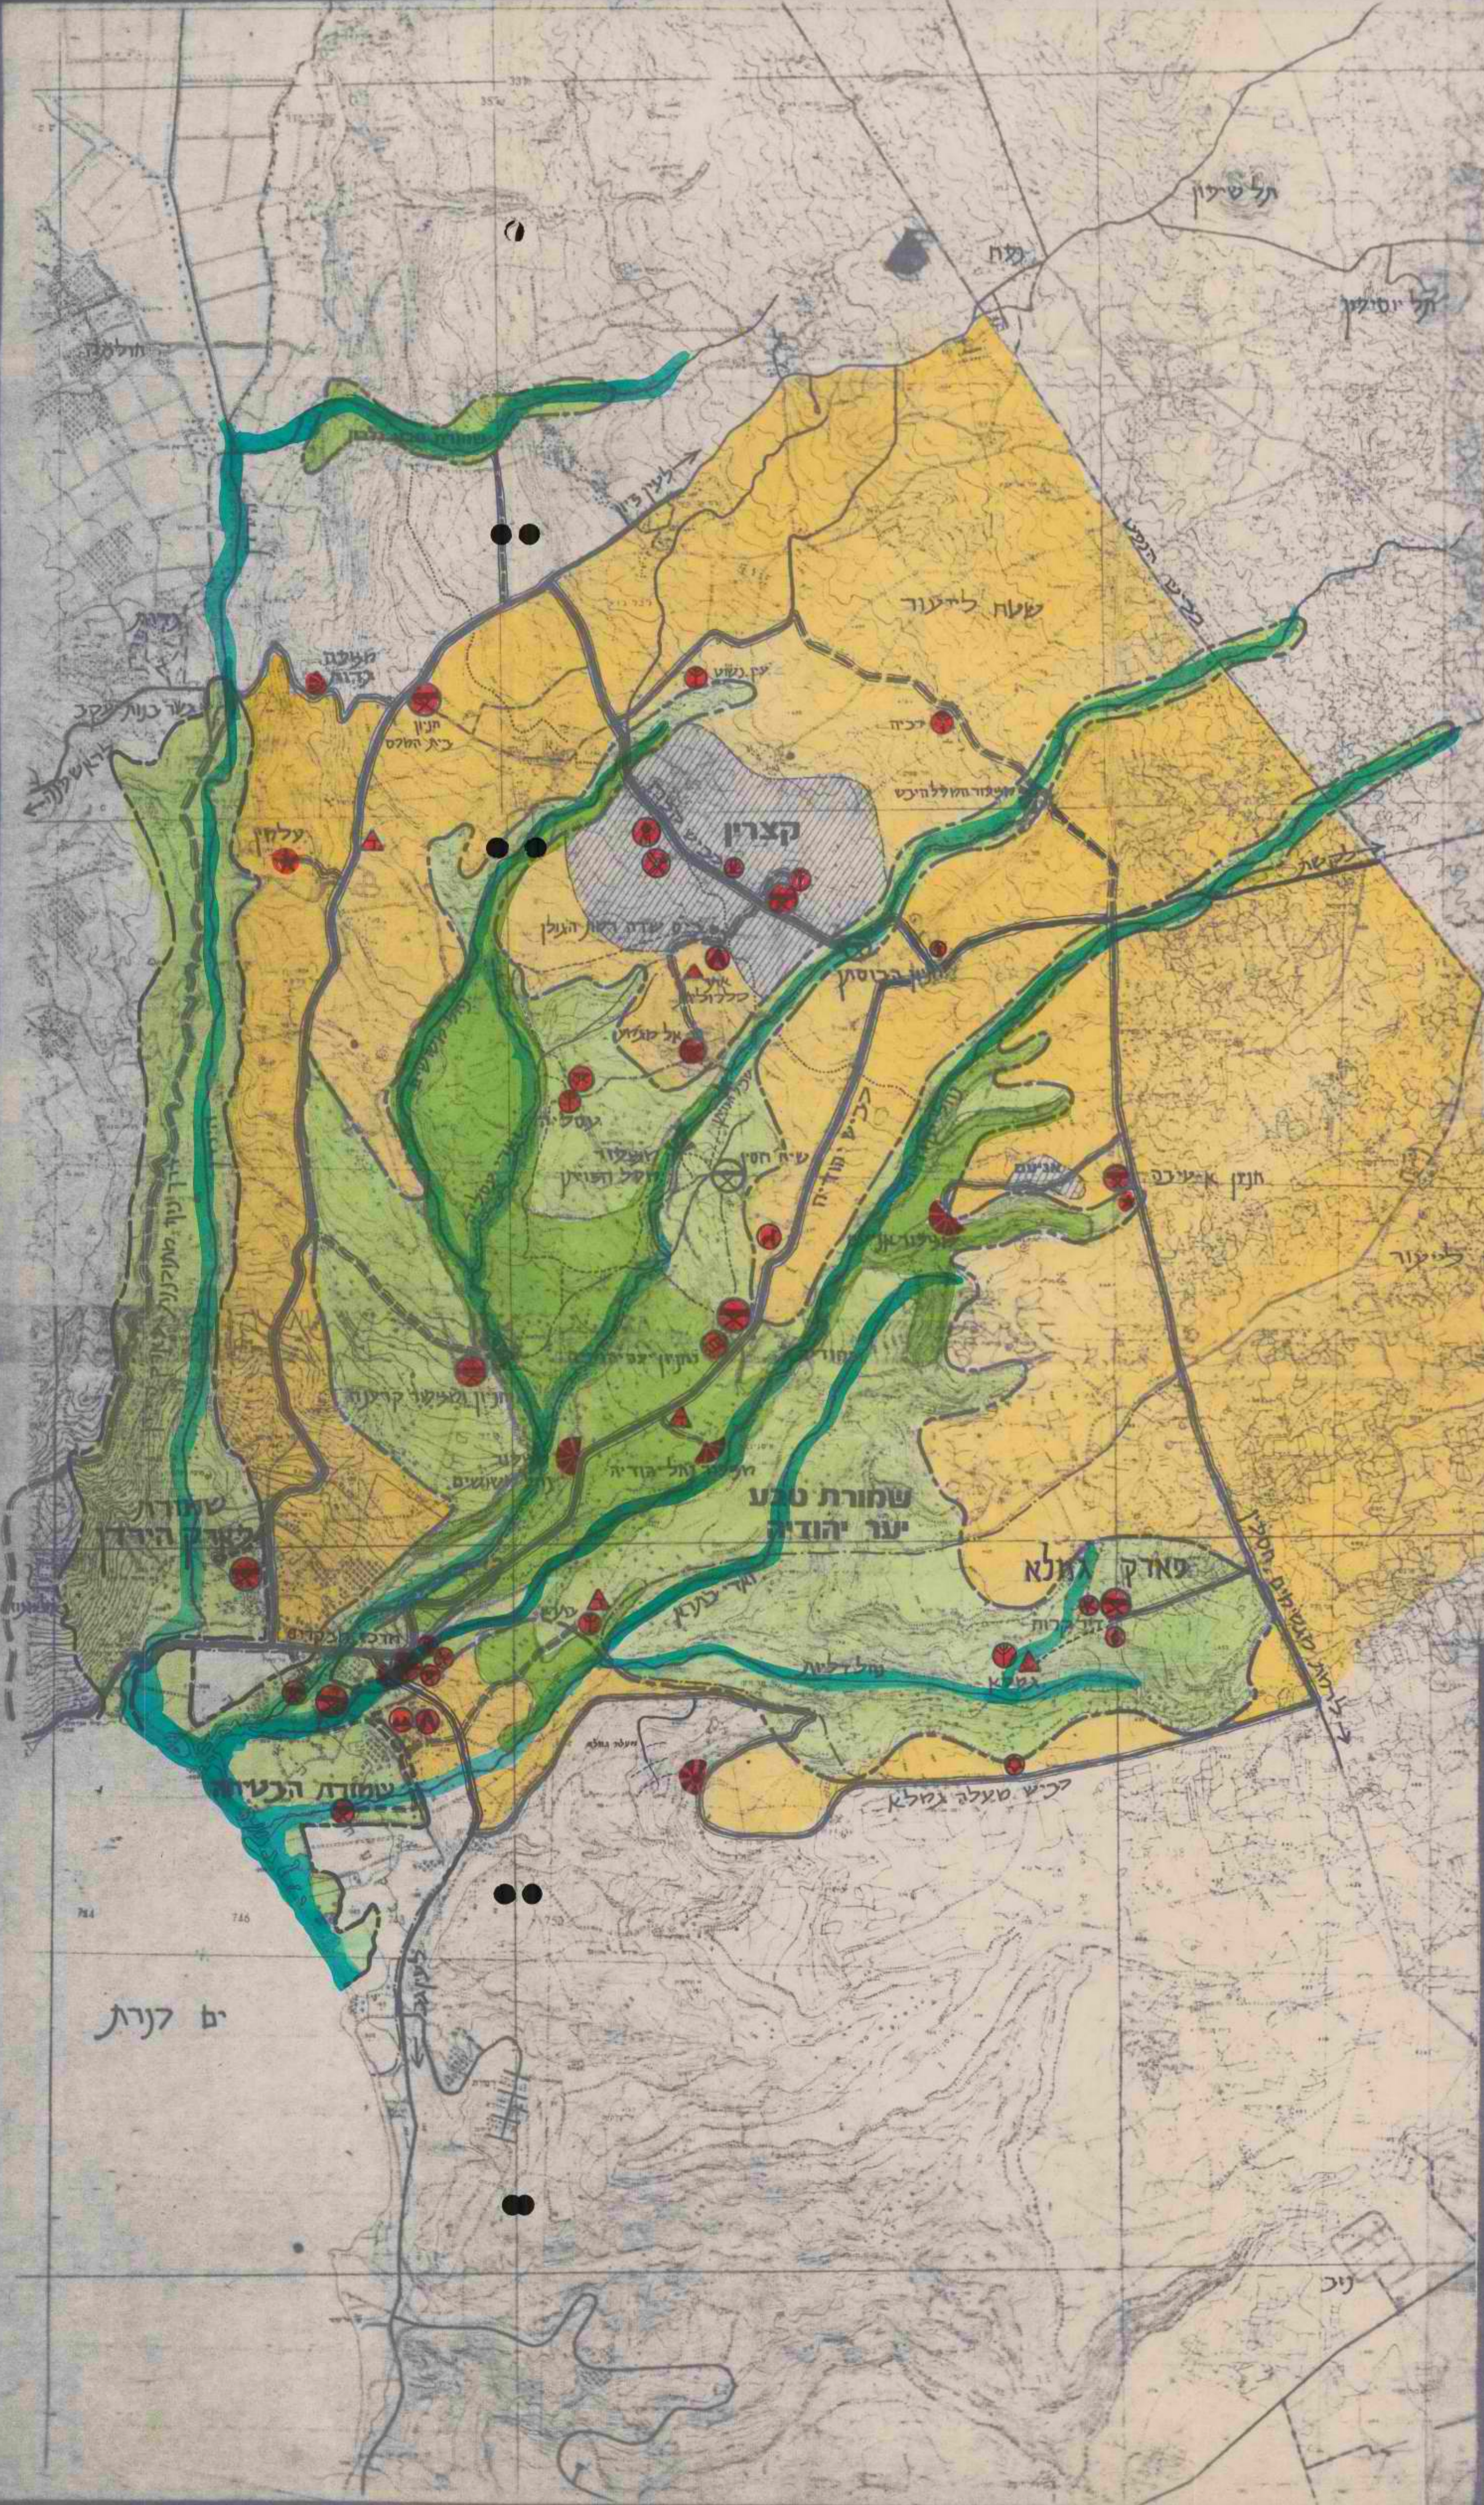

מדינת ישראל

גנזך המדינה

מס' תיק

משרד

החברה הממשלתית לתעבורה

קצרון - יער יהודיה  
חט' אמת/מכניות 2  
קנה מיצני  
2/78 - 11/81

מס' תיק מקורי 23/12

שט' תיק: מפות פרויקטים - קצרון: יער יהודיה

מזהה פנימי: 1682/12-ש

מזהה פרויקט: 000kh

כתובת: 3-315-12-13

תאריך הדפסה: 18/10/2018

מחלקה  
אמת/מכניות

### חקרת

- נחל
- גבול שמורת טבע
- ישוב מתוכנן
- כביש ראשי
- דרך נופש ראשי (היקפית) קיימת
- דרך נופש ראשית מתוכננת
- דרך נופש קיימת/מתוכננת
- טבול
- מרכז חקרים
- תחילת סיקור
- הניחן לילה (קמפנג)
- מרכז שדה-חומה נער
- אתר טקסים
- תחנת דלק
- שרותי דרך-טבע
- חווה דכיה
- מתקני נופש בעיל והשתק
- חצר
- קואוון ארכאולוגי
- אתר הנצחה
- אתר היסטורי
- אתר דולמנים
- אתר יהודי-שרידי צבא כנסת
- אתר נוף יהודי
- תוואי תעלת ההטיה
- לוחות ונדיות
- יער אלון תבוא קיים
- יער ומתקדם-לטיפוח ונטיעה חסלוח
- עטף ליעור ולחורף

מספר תוכנית	1:50,000
תאריך	01.11.01
מספר פרויקט	922/5